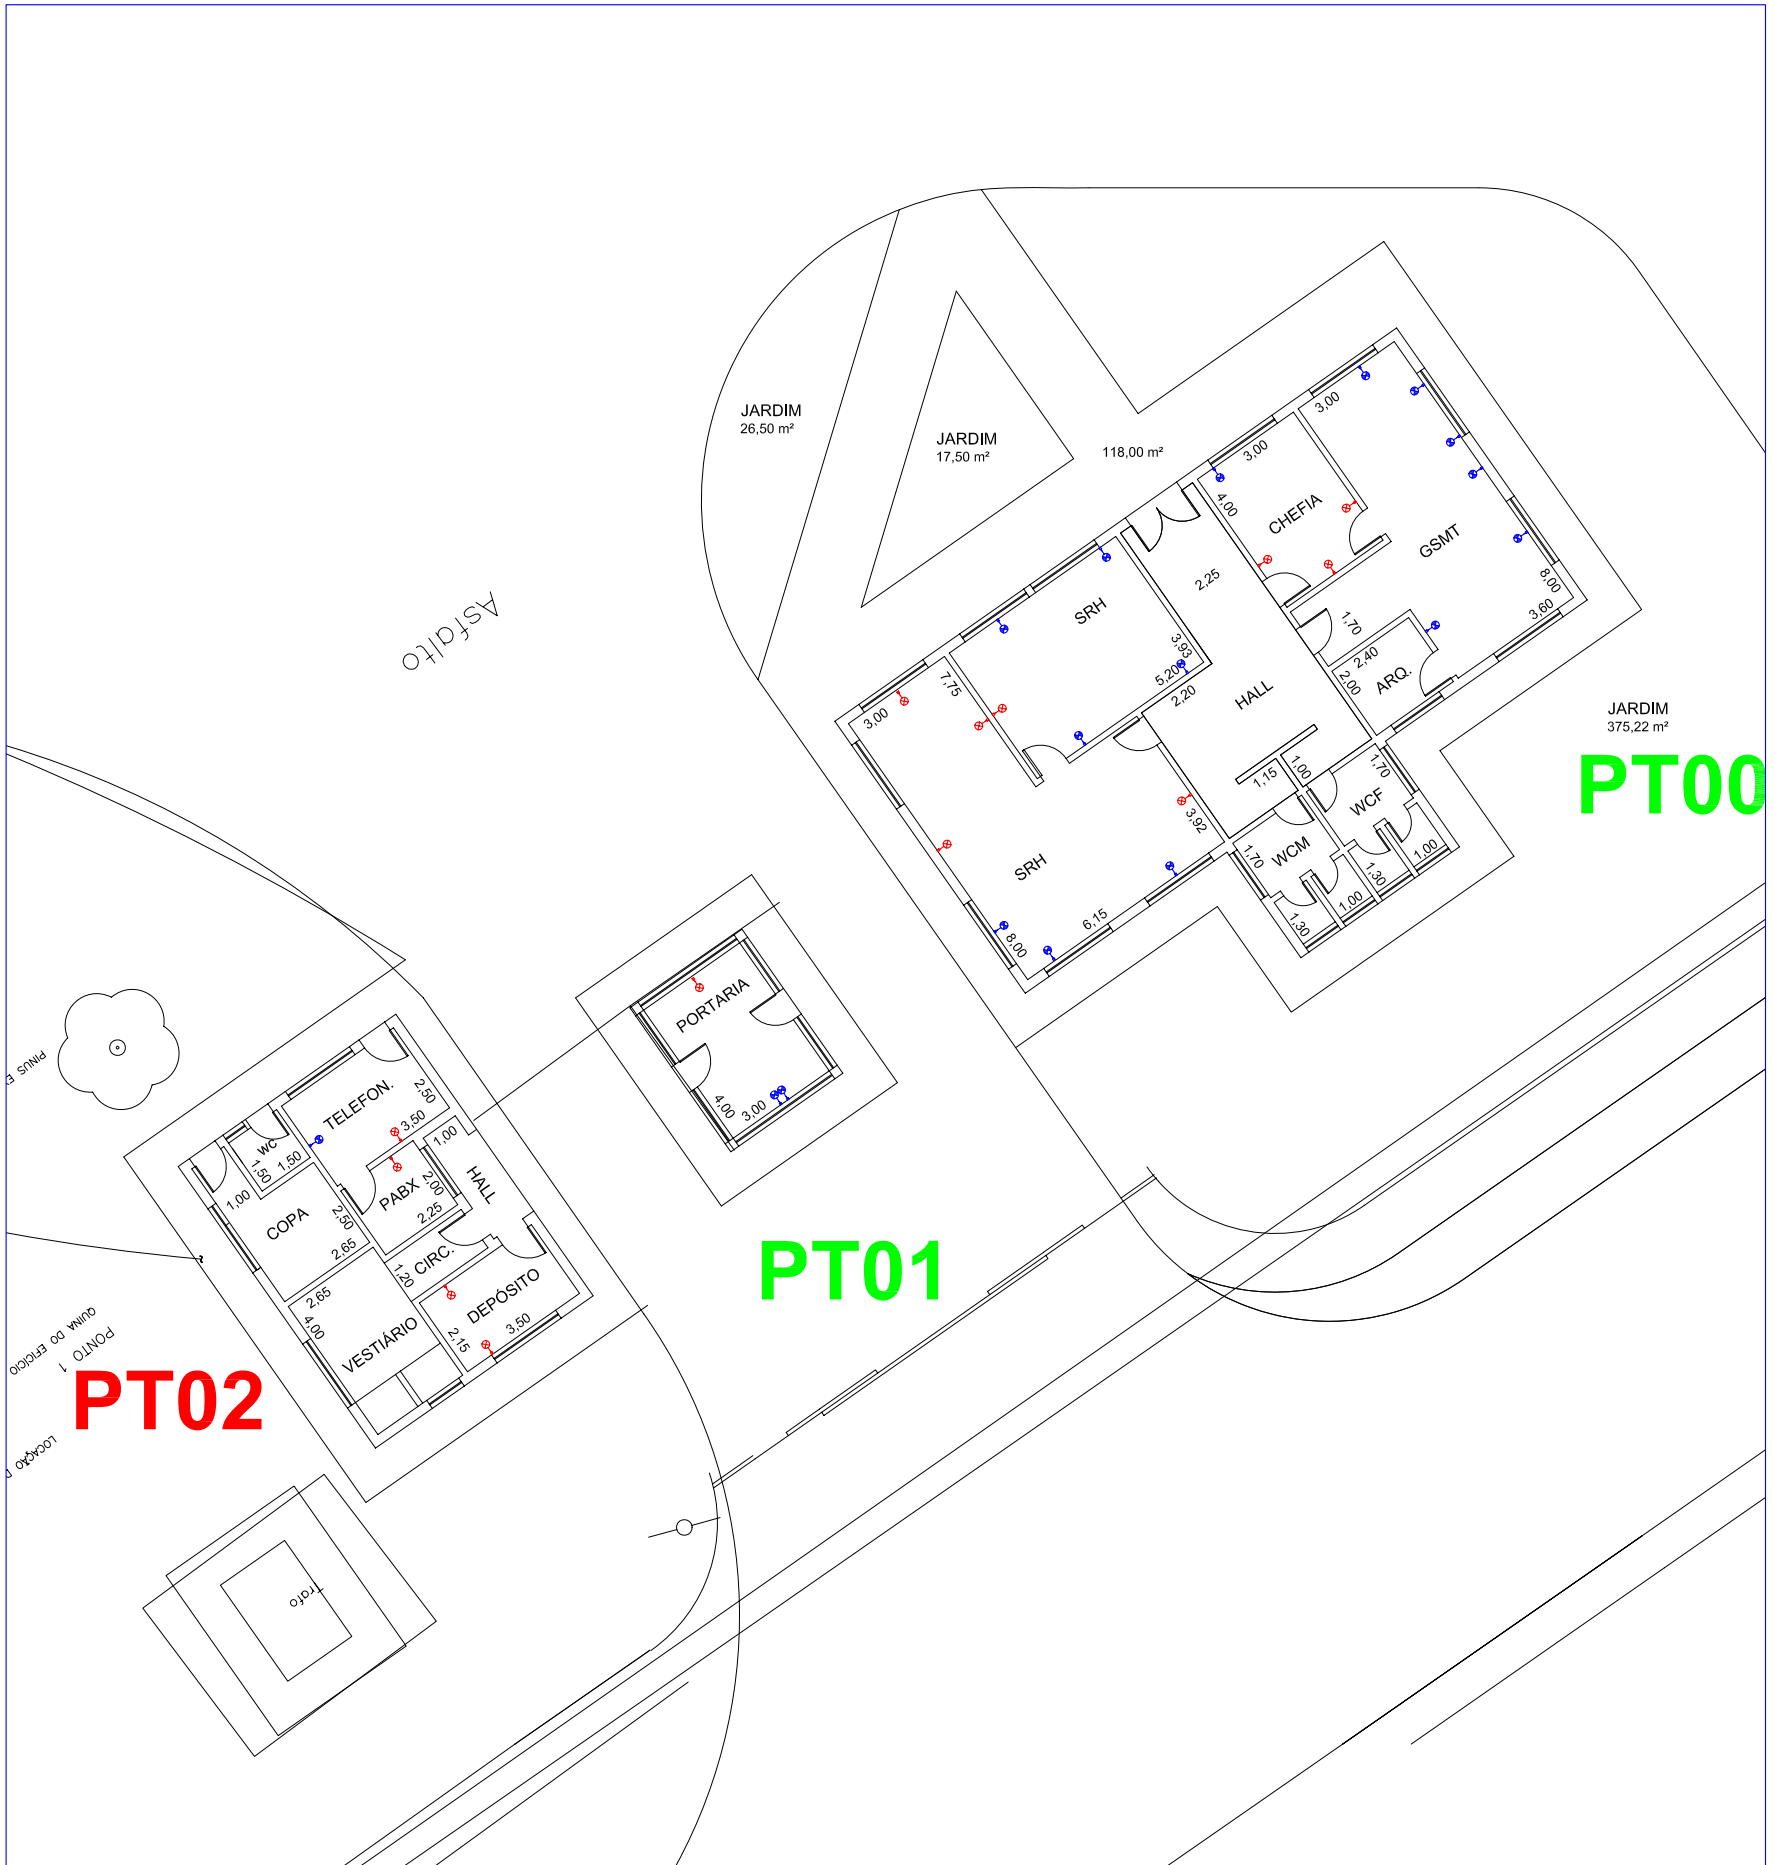

**LEGENDA**

- Pontos Lógicos Específicos
- Pontos Lógicos Ambientais
- Pontos no teto
- Ponto a 1,20 m
- Ponto a 2,20 m

Pontos Lógicos  
SRH - PABX  
CAMPUS I