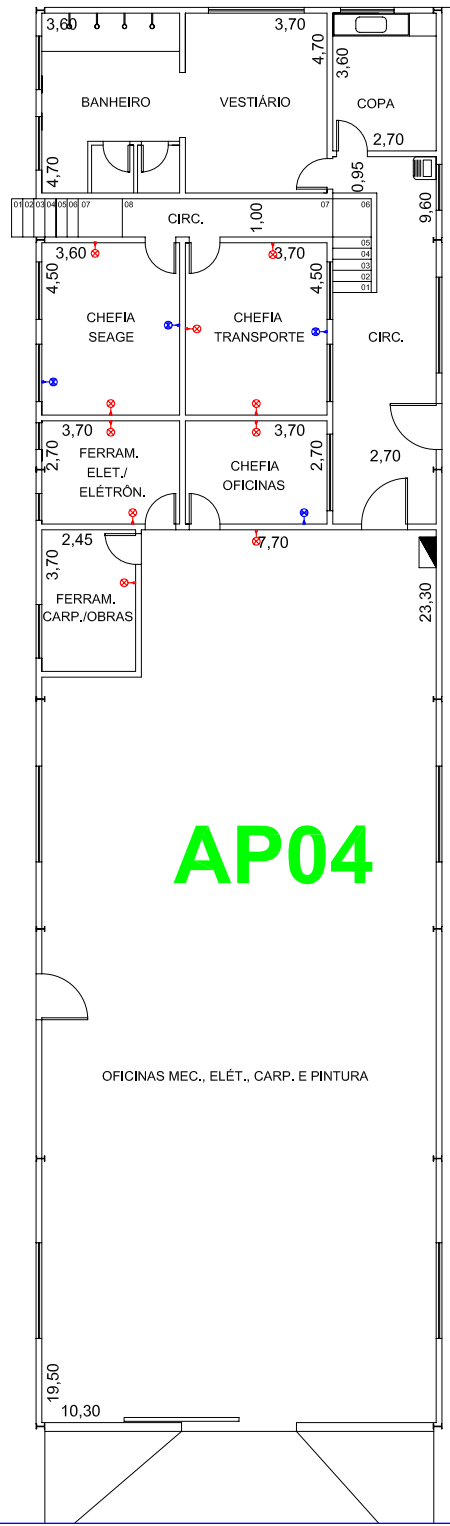

Pontos Lógicos
CERVEJ_Oficina
pav SUP
CAMPUS I