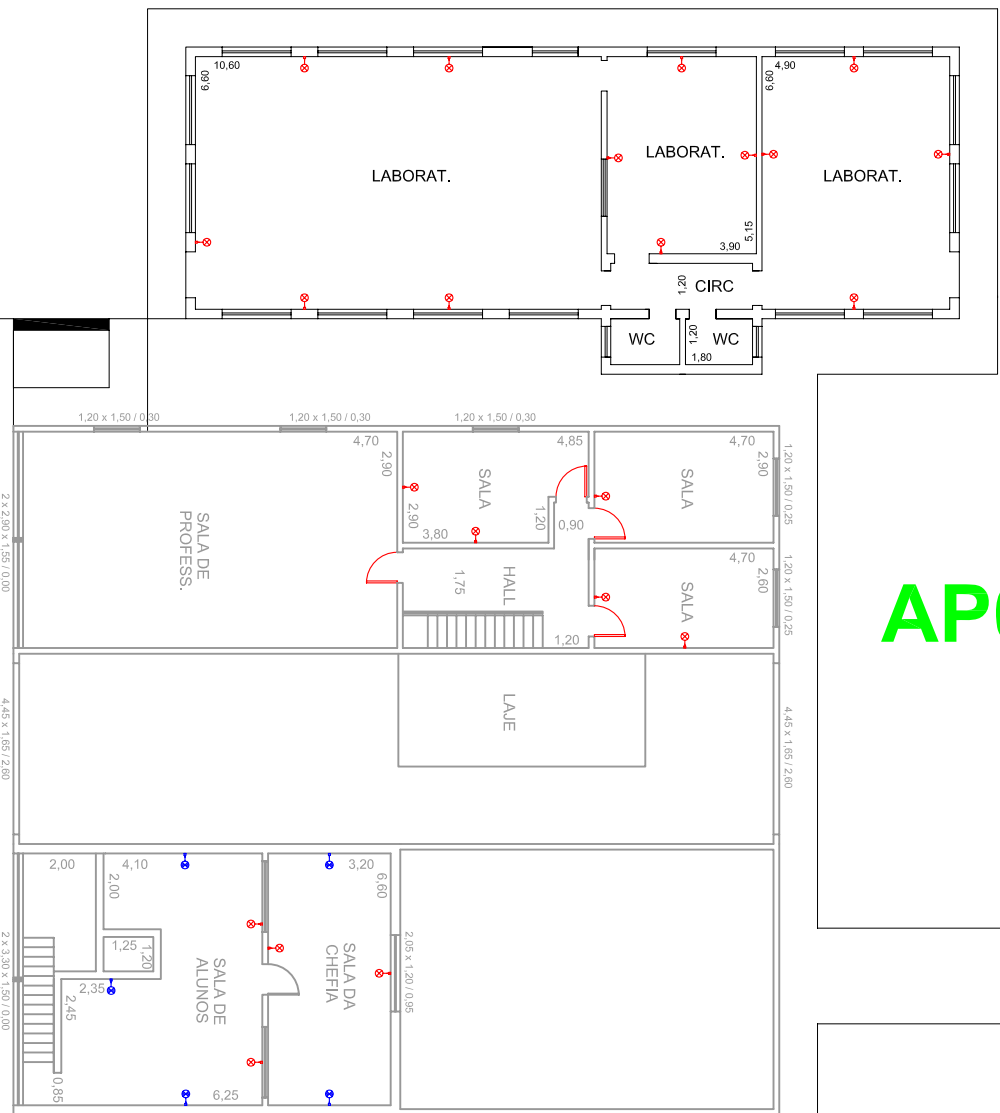

AP02
JARDIM
660,00 m²

AP03

JARDIM
1298,00 m²

AP04